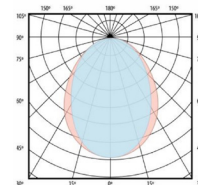

Customize su luminaria con cualquier color de la carta RAL

Referencia	CLP140EP0XCC3N	CLP140EP0XC5N	CLP140EP0XC7N
Temp. color	2460K	2460K	2460K
Flujo lumínico	3808	5712 lm	7616 lm
Consumo	34 w	51 w	68 w
Lm/w	112 lm/w	112 lm/w	112 lm/w
CRI	80	80	80
MacAdam Elipse	3	3	3
Lifetime	50000 horas@TA=25°	50000 horas@TA=25°	50000 horas@TA=25°
Mantenimiento del flujo	L80	L80	L80
Degradación LED	B10	B10	B10
Difusor	PRISMA	PRISMA	PRISMA
Aperturas	112°	112°	112°
Estanqueidad	IP40	IP40	IP40
Resistencia	IK04	IK04	IK04
Peso	1,10	1,10	1,10
Tensión/Frecuencia	220-240 v/50hz	220-240 v/50hz	220-240 v/50hz
Clase aislamiento	Class 2	Class 2	Class 2

* Sustituir X dependiendo del acabado (B= Blanco - N=Negro - G=Gris)

* Sustituir N por R para opción regulación DALI

Curvas fotométricas

Elipse MacAdam

Página web Celux
www.celuxiluminacion.es

Página web Alimentación
www.iluminacionalimentacion.es