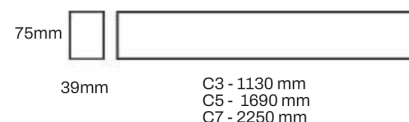

Dimensiones