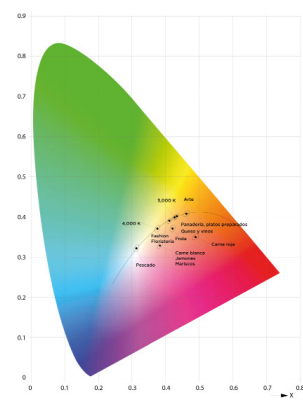

Customize su luminaria con cualquier color de la carta RAL

Referencia	CLP140EP0XCC3N	CLP140EP0XC5N	CLP140EP0XC7N
Temp. color	2460K	2460K	2460K
Flujo lumínico	3808	5712 lm	7616 lm
Consumo	34 w	51 w	68 w
Lm/w	112 lm/w	112 lm/w	112 lm/w
CRI	80	80	80
MacAdam Elipse	3	3	3
Lifetime	50000 horas@TA=25°	50000 horas@TA=25°	50000 horas@TA=25°
Mantenimiento del flujo	L80	L80	L80
Degradación LED	B10	B10	B10
Difusor	PRISMA	PRISMA	PRISMA
Aperturas	112°	112°	112°
Estanqueidad	IP40	IP40	IP40
Resistencia	IK04	IK04	IK04
Peso	1,10	1,10	1,10
Tensión/Frecuencia	220-240 v/50hz	220-240 v/50hz	220-240 v/50hz
Clase aislamiento	Class 2	Class 2	Class 2

* Sustituir X dependiendo del acabado (B= Blanco - N=Negro - G=Gris)

* Sustituir N por R para opción regulación DALI

Curvas fotométricas

Elipse MacAdam

Página web Celux
www.celuxiluminacion.es

Página web Alimentación
www.iluminacionalimentacion.es