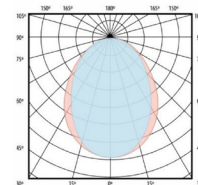

Customize su luminaria con cualquier color de la carta RAL

Referencia	CLP140EP0XFC3N	CLP140EP0XFC5N	CLP140EP0XFC7N
Temp. color	2460K	2460K	2460K
Flujo lumínico	3808	5712 lm	7616 lm
Consumo	34 w	51 w	68 w
Lm/w	112 lm/w	112 lm/w	112 lm/w
CRI	80	80	80
MacAdam Elipse	3	3	3
Lifetime	50000 horas@TA=25°	50000 horas@TA=25°	50000 horas@TA=25°
Mantenimiento del flujo	L80	L80	L80
Degradación LED	B10	B10	B10
Difusor	PRISMA	PRISMA	PRISMA
Aperturas	112°	112°	112°
Estanteidad	IP40	IP40	IP40
Resistencia	IK04	IK04	IK04
Peso	1,10	1,10	1,10
Tensión/Frecuencia	220-240 v/50hz	220-240 v/50hz	220-240 v/50hz
Clase aislamiento	Class 2	Class 2	Class 2

### Curvas fotométricas