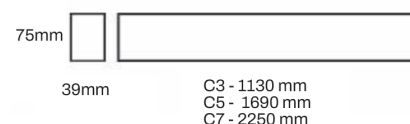

Dimensiones