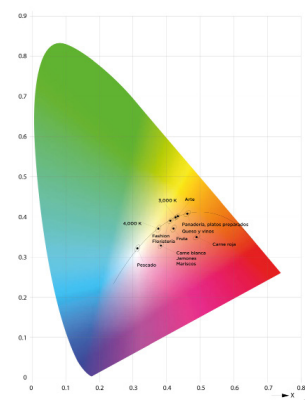

Customize su luminaria con cualquier color de la carta RAL

Referencia	CLP140EP0XFC3N	CLP140EP0XFC5N	CLP140EP0XFC7N
Temp. color	2460K	2460K	2460K
Flujo lumínico	3808	5712 lm	7616 lm
Consumo	34 w	51 w	68 w
Lm/w	112 lm/w	112 lm/w	112 lm/w
CRI	80	80	80
MacAdam Elipse	3	3	3
Lifetime	50000 horas@TA=25°	50000 horas@TA=25°	50000 horas@TA=25°
Mantenimiento del flujo	L80	L80	L80
Degradación LED	B10	B10	B10
Difusor	PRISMA	PRISMA	PRISMA
Aperturas	112°	112°	112°
Estanteidad	IP40	IP40	IP40
Resistencia	IK04	IK04	IK04
Peso	1,10	1,10	1,10
Tensión/Frecuencia	220-240 v/50hz	220-240 v/50hz	220-240 v/50hz
Clase aislamiento	Class 2	Class 2	Class 2

### Curvas fotométricas

### Elipse MacAdam

\* Sustituir X dependiendo del acabado (B= Blanco - N=Negro - G=Gris)  
\* Sustituir N por R para opción regulación DALI

Página web Celux  
[www.celuxiluminacion.es](http://www.celuxiluminacion.es)