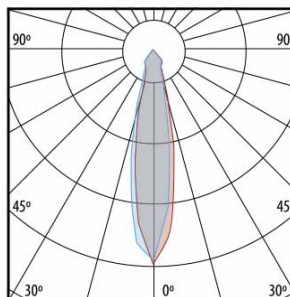

CLFLT2ERMG415N

FOCO LED LT2 EMPOTRAR 24° GR 4000K 15W

DESCRIPCIÓN

Foco LED tipo LENS para empotrar en todo tipo de techos, con ópticas de diferentes aperturas, gran rendimiento y confort visual (UGR<19). Aro fabricado en aluminio, lacado al horno y acabados texturados.

INFORMACIÓN LUMINOTÉCNICA EFECTIVA

Flujo lumínico:	1530 lm
Eficacia:	93,3 lm/w
Consumo:	15 W
Ángulo de apertura:	24,00

CARACTERÍSTICAS DEL LED

Temperatura de color:	4000K
Eficacia del LED:	>160 lm/w @TA=25°C
MacAdam Elipse:	3
Lifetime:	70.000H @TA=25°
Mantenimiento del flujo:	L80
Degradación del LED:	B10
CRI:	90

CARACTERÍSTICAS DE LA LUMINARIA

Difusor:	24°
Luminaria tipo:	
Color:	GR
Equipo electrónico:	TRIDONIC
Instalación:	EMPOTRAR
Estanqueidad:	IP40
Resistencia:	IK04
Peso:	0,30
Garantía:	5 años

INFORMACIÓN ELÉCTRICA