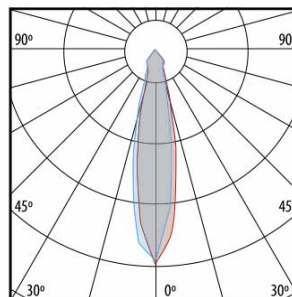

CARACTERÍSTICAS DE LA LUMINARIA

Difusor:	24°
Luminaria tipo:	
Color:	BL
Equipo electrónico:	TRIDONIC
Instalación:	EMPOTRAR
Estanqueidad:	IP40
Resistencia:	IK04
Peso:	0,30
Garantía:	5 años