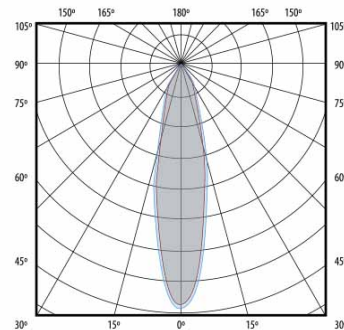

CLF82QETMG419N

FOCO LED FC82Q EMP TR 24° GR 4000K 19W

DESCRIPCIÓN

Foco downlight LED basculante para empotrar en todo tipo de techos con difusor de cristal transparente y reflector de aluminio facetado de alta calidad y diferentes opciones de apertura. Aro fabricado en aluminio, lacado al horno y acabados mate.

INFORMACIÓN LUMINOTÉCNICA EFECTIVA

Flujo lumínico:	1769 lm
Eficacia:	93,1 lm/w
Consumo:	19 W
Ángulo de apertura:	24,00

CARACTERÍSTICAS DEL LED

Temperatura de color:	4000K
Eficacia del LED:	>160 lm/w @TA=25°C
MacAdam Elipse:	3
Lifetime:	70.000H @TA=25°
Mantenimiento del flujo:	L80
Degradación del LED:	B10
CRI:	80

CARACTERÍSTICAS DE LA LUMINARIA

Difusor:	CRISTAL
Luminaria tipo:	24°
Color:	GR
Equipo electrónico:	TRIDONIC
Instalación:	EMPOTRAR
Estanqueidad:	IP40
Resistencia:	IK04
Peso:	0,60
Garantía:	5 años

INFORMACIÓN ELÉCTRICA