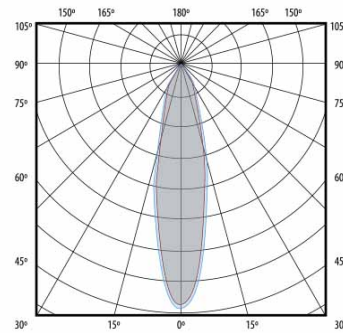

CARACTERÍSTICAS DE LA LUMINARIA

Difusor:	CRISTAL
Luminaria tipo:	24°
Color:	BL
Equipo electrónico:	TRIDONIC
Instalación:	EMPOTRAR
Estanqueidad:	IP40
Resistencia:	IK04
Peso:	0,60
Garantía:	5 años