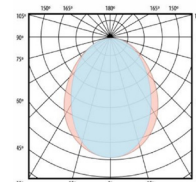

Customize su luminaria con cualquier color de la carta RAL

Referencia	CLP140AP0XFC3N	CLP140EP0XFC5N	CLP140EP0XFC7N
Temp. color	2460K	2460K	2460K
Flujo lumínico	3808	5712 lm	7616 lm
Consumo	34 w	51 w	68 w
Lm/w	112 lm/w	112 lm/w	112 lm/w
CRI	80	80	80
MacAdam Elipse	3	3	3
Lifetime	50000 horas@TA=25°	50000 horas@TA=25°	50000 horas@TA=25°
Mantenimiento del flujo	L80	L80	L80
Degradación LED	B10	B10	B10
Difusor	PRISMA	PRISMA	PRISMA
Aperturas	112°	112°	112°
Estanqueidad	IP40	IP40	IP40
Resistencia	IK04	IK04	IK04
Peso	1,10	1,10	1,10
Tensión/Frecuencia	220-240 v/50hz	220-240 v/50hz	220-240 v/50hz
Clase aislamiento	Class 2	Class 2	Class 2

* Sustituir X dependiendo del acabado (B= Blanco - N=Negro - G=Gris)

* Sustituir N por R para opción regulación DALI

Curvas fotométricas

Elipse MacAdam

Página web Celux
www.celuxiluminacion.es

Página web Alimentación
www.iluminacionalimentacion.es