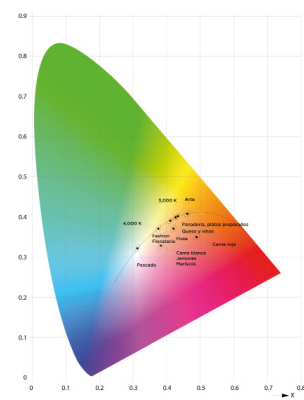

Customize su luminaria con cualquier color de la carta RAL

Referencia	CLP140AP0XFC3N	CLP140EP0XFC5N	CLP140EP0XFC7N
Temp. color	2460K	2460K	2460K
Flujo lumínico	3808	5712 lm	7616 lm
Consumo	34 w	51 w	68 w
Lm/w	112 lm/w	112 lm/w	112 lm/w
CRI	80	80	80
MacAdam Elipse	3	3	3
Lifetime	50000 horas@TA=25°	50000 horas@TA=25°	50000 horas@TA=25°
Mantenimiento del flujo	L80	L80	L80
Degradación LED	B10	B10	B10
Difusor	PRISMA	PRISMA	PRISMA
Aperturas	112°	112°	112°
Estanqueidad	IP40	IP40	IP40
Resistencia	IK04	IK04	IK04
Peso	1,10	1,10	1,10
Tensión/Frecuencia	220-240 v/50hz	220-240 v/50hz	220-240 v/50hz
Clase aislamiento	Class 2	Class 2	Class 2

* Sustituir X dependiendo del acabado (B= Blanco - N=Negro - G=Gris)

* Sustituir N por R para opción regulación DALI

Curvas fotométricas

Elipse MacAdam

Página web Celux
www.celuxiluminacion.es

Página web Alimentación
www.iluminacionalimentacion.es