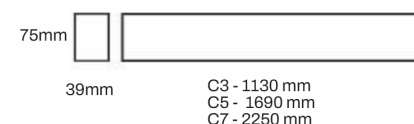

Dimensiones