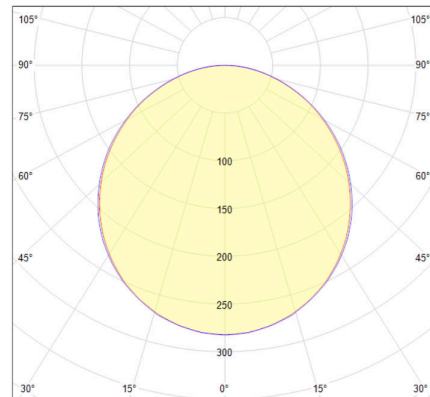

40401160X4C2

PF160-C SUPERFICIE O SUPENDIDO 19,7W 4000K OPAL 850mm

Luminaria lineal con iluminación directa, difusor opal de alto rendimiento. Cuerpo de aluminio de extrusión de alta calidad. Diseñado para suspender o adosar al techo, en líneas continuas, sin interrupción de luz.

INFORMACIÓN LUMÍNICA EFECTIVA

FLUJO	2213,46Lm
LM/W	112,36lm/w
Consumo	19,7W
Ángulo de apertura	113,6°

*Para cualquier otra potencia o flujo lumínico consultar

CARACTERÍSTICAS DEL LED

Temperatura de Color	4000K
Eficacia del LED	160 Lm/W @TA=25°C
MacAdam Ellipse	3
Lifetime	50.000H @TA=25°C
Mantenimiento del Flujo Luminoso	L80
Degradación del LED	B10
CRI	80

CARACTERÍSTICAS

	Suspendido / Superficie
	5 años de garantía
IP20	Estanqueidad
IK04	Resistencia mecánica
	1,93Kg

INFORMACIÓN ELÉCTRICA

U_{IN}	230V/50Hz
ON/OFF	On/Off Power Supply
	Class I

RAL9003 (Blanco Text.)

RAL9006 (Gris Text.)

RAL9005 (Negro Text.)

40401160B4C2

40401160G4C2

40401160N4C2

*Para otros acabados, consultar disponibilidad.

DIMENSIONES