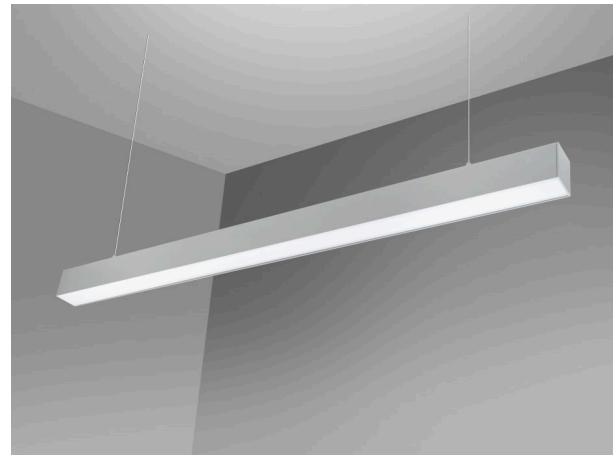

40401160X4C2

PF160-C SUPERFICIE O SUPENDIDO 19,7W 4000K OPAL 850mm

Luminaria lineal con iluminación directa, difusor opal de alto rendimiento. Cuerpo de aluminio de extrusión de alta calidad. Diseñado para suspender o adosar al techo, en líneas continuas, sin interrupción de luz.

INFORMACIÓN LUMÍNICA EFECTIVA

FLUJO	2213,46Lm
LM/W	112,36lm/w
Consumo	19,7W
Ángulo de apertura	113,6°

*Para cualquier otra potencia o flujo lumínico consultar

CARACTERÍSTICAS DEL LED

Temperatura de Color	4000K
Eficacia del LED	160 Lm/W @TA=25°C
MacAdam Ellipse	3
Lifetime	50.000H @TA=25°C
Mantenimiento del Flujo Luminoso	L80
Degradación del LED	B10
CRI	80

CARACTERÍSTICAS

	Suspendido / Superficie
	5 años de garantía
IP20	Estanqueidad
IK04	Resistencia mecánica
	1,93Kg

INFORMACIÓN ELÉCTRICA

U_{IN}	230V/50Hz
ON/OFF	On/Off Power Supply
	Class I

RAL9003 (Blanco Text.)

RAL9006 (Gris Text.)

RAL9005 (Negro Text.)

40401160B4C2

40401160G4C2

40401160N4C2

*Para otros acabados, consultar disponibilidad.